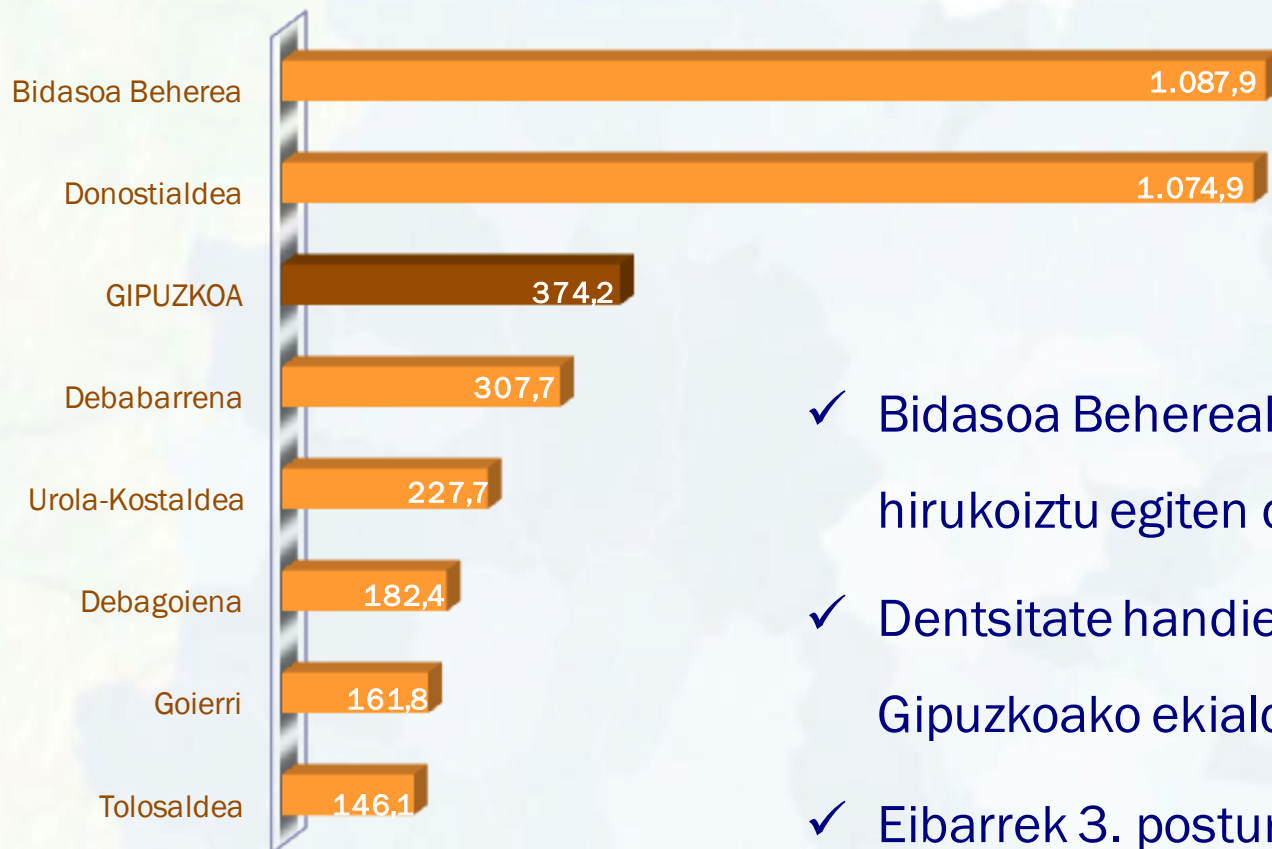

# *Biztanleria dentsitatea*

Gipuzkoako Behategia

# Aurkibidea

1. Biztanleria dentsitatea Gipuzkoan. 2013.
2. Biztanleria dentsitatea Gipuzkoako eskualdeetan. 2013.
3. Biztanleria dentsitatea Gipuzkoako udalerrietan. 2013.
  1. Biztanleria dentsitate handieneko udalerriak
  2. Biztanleria dentsitate txikieneko udalerriak
  3. Biztanleria dentsitatearen bilakaera udalerrietan

**Euskal Herria:** 150 biztanle.

**Europar Batasuna:** 116 biztanle.

Gipuzkoako biztanleria dentsitatea

**Belgikakoaren** parekoa da.

## Bi eskualdek desorekatzen dute dentsitatearen balantza

- ✓ Bidasoa Behereak eta Donostialdeak ia hirukoiztu egiten dute batez bestekoa.
- ✓ Dentsitate handieneko 8 udalerrietatik 5 Gipuzkoako ekialdean daude.
- ✓ Eibarrek 3. postura darama Debabarrena, baina lehen 2 eskualdeetatik urrun.