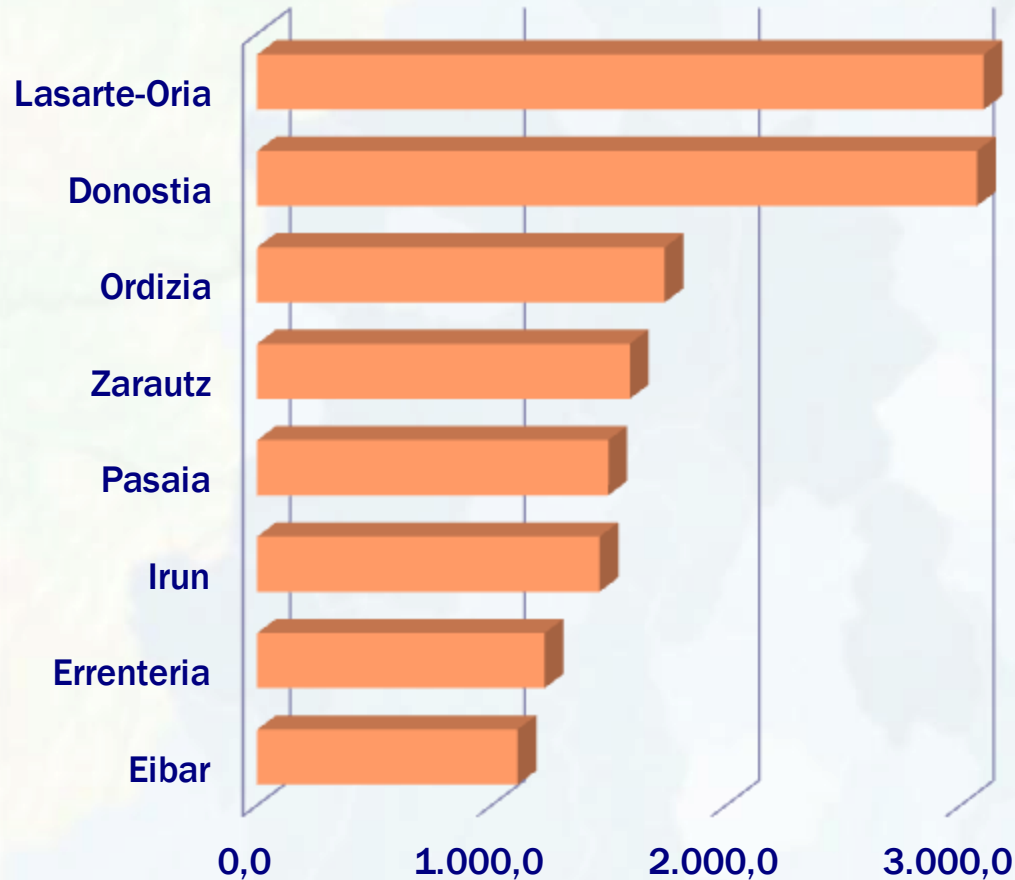

**Euskal Herria:** 150 biztanle.

**Europar Batasuna:** 116 biztanle.

Gipuzkoako biztanleria dentsitatea

**Belgikakoaren** parekoa da.

## Bi eskualdek desorekatzen dute dentsitatearen balantza

- ✓ Bidasoa Behereak eta Donostialdeak ia hirukoiztu egiten dute batez bestekoa.
- ✓ Dentsitate handieneko 8 udalerrietatik 5 Gipuzkoako ekialdean daude.
- ✓ Eibarrek 3. postura darama Debabarrena, baina lehen 2 eskualdeetatik urrun.

3. Biztanleria dentsitatea Gipuzkoako udalerrietan. 2013.

## Mila biztanletik gorako zortzi udalerri

Biztanleria dentsitate handieneko udalerriak

- ✓ Gipuzkoako 88 udalerrietatik, 24 baino ez daude batez bestekotik gora.
- ✓ XX. mendearen erdialdean industria lanesku eskari handia izan zuten udalerriak daude tartean.
- ✓ Lasarte-Oriak eta Donostiak 3.000 biztanle dituzte km karratuko.