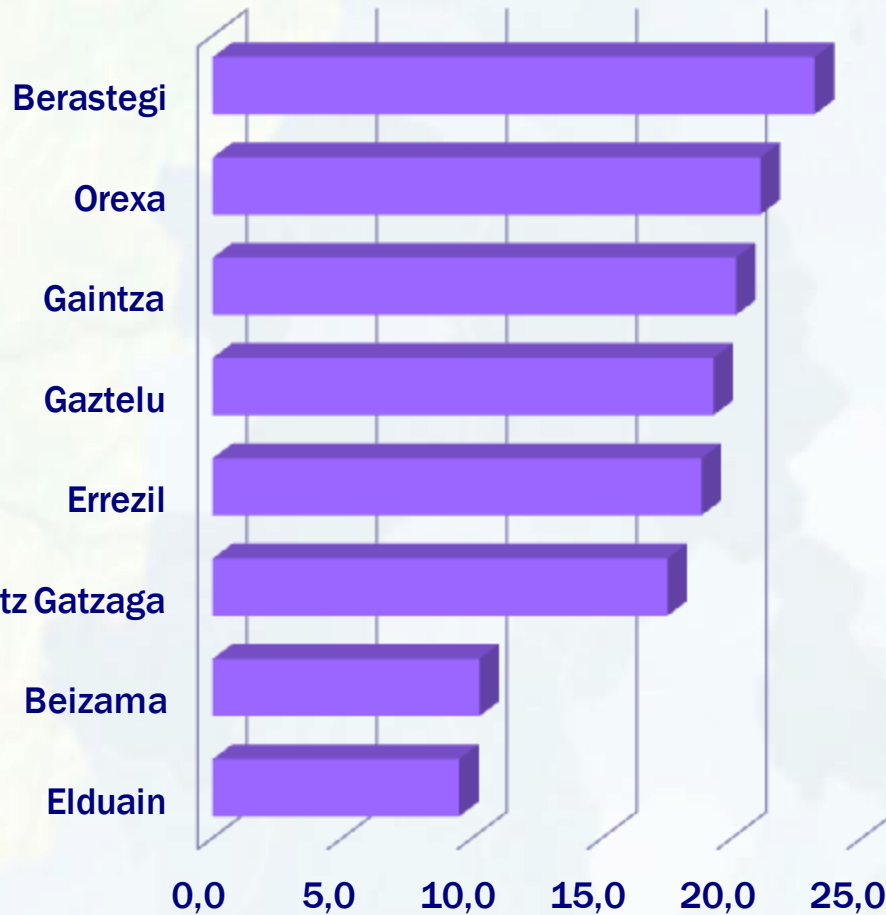

## Bi eskualdek desorekatzen dute dentsitatearen balantza

- ✓ Bidasoa Behereak eta Donostialdeak ia hirukoiztu egiten dute batez bestekoa.
- ✓ Dentsitate handieneko 8 udalerrietatik 5 Gipuzkoako ekialdean daude.
- ✓ Eibarrek 3. postura darama Debabarrena, baina lehen 2 eskualdeetatik urrun.

## Mila biztanletik gorako zortzi udalerri

Biztanleria dentsitate handieneko udalerriak

- ✓ Gipuzkoako 88 udalerrietatik, 24 baino ez daude batez bestekotik gora.
- ✓ XX. mendearen erdialdean industria lanesku eskari handia izan zuten udalerriak daude tartean.
- ✓ Lasarte-Oriak eta Donostiak 3.000 biztanle dituzte km karratuko.

## Hogei biztanle baino gutxiagoko bost udalerri

Biztanleria dentsitate txikieneko udalerriak

- ✓ Kostaldetik eta bere eskualdeko hirigunetik urrutien dauden udalerriak.
- ✓ Azalera handia izan ohi dute, baina industria gutxi.
- ✓ Elduainen azalera Lasarte-Oriakoa halako 4 da, baina 200 biztanle pasatxo ditu.