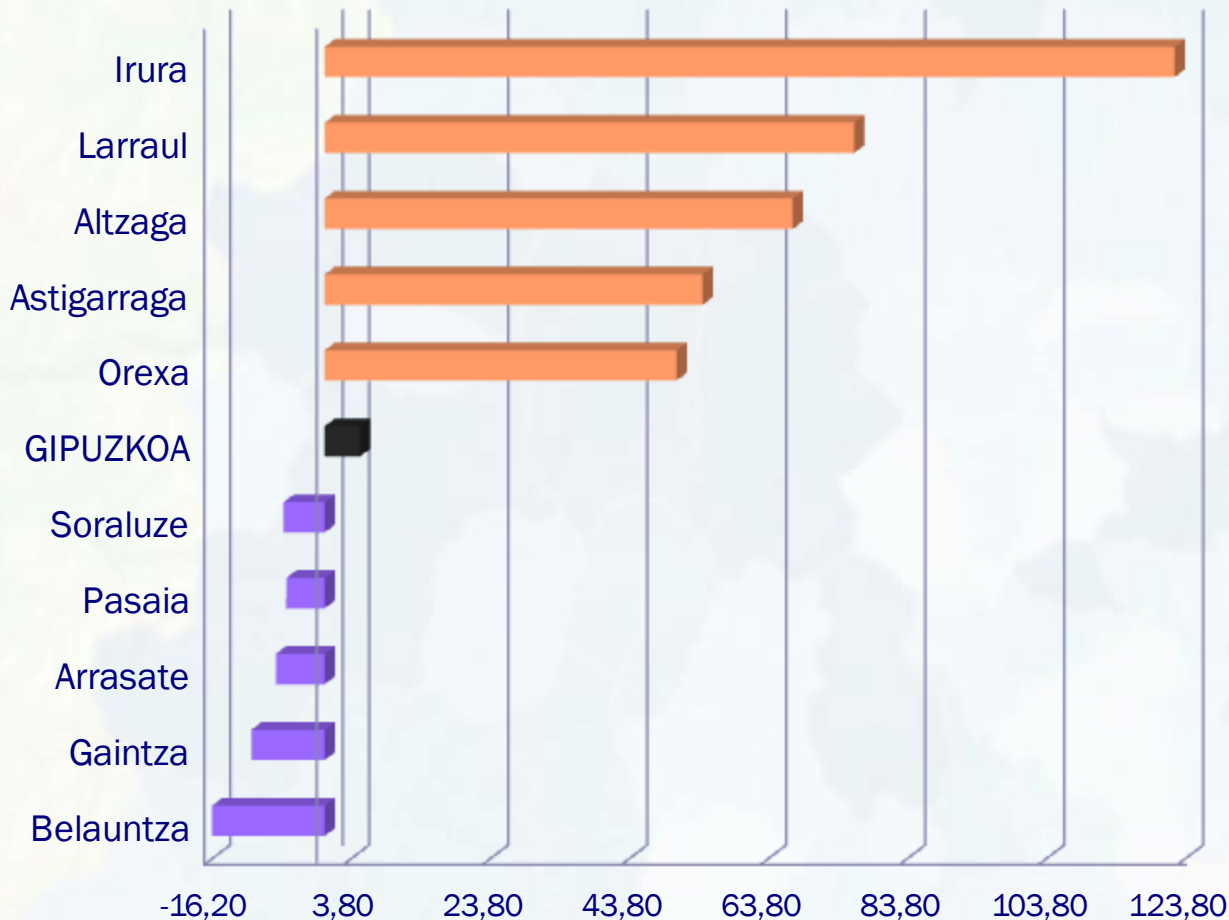

## Bi eskualdek desorekatzen dute dentsitatearen balantza

- ✓ Bidasoa Behereak eta Donostialdeak ia hirukoiztu egiten dute batez bestekoa.
- ✓ Dentsitate handieneko 8 udalerrietatik 5 Gipuzkoako ekialdean daude.
- ✓ Eibarrek 3. postura darama Debabarrena, baina lehen 2 eskualdeetatik urrun.

## Mila biztanletik gorako zortzi udalerri

Biztanleria dentsitate handieneko udalerriak

- ✓ Gipuzkoako 88 udalerrietatik, 24 baino ez daude batez bestekotik gora.
- ✓ XX. mendearen erdialdean industria lanesku eskari handia izan zuten udalerriak daude tartean.
- ✓ Lasarte-Oriak eta Donostiak 3.000 biztanle dituzte km karratuko.

## Hogei biztanle baino gutxiagoko bost udalerri

Biztanleria dentsitate txikieneko udalerriak

- ✓ Kostaldetik eta bere eskualdeko hirigunetik urrutien dauden udalerriak.
- ✓ Azalera handia izan ohi dute, baina industria gutxi.
- ✓ Elduainen azalera Lasarte-Oriakoa halako 4 da, baina 200 biztanle pasatxo ditu.

## Udalerrri populatuenetako batzuk jendea galtzen ari dira

Dentsitate gorabehera % handienak (2000-13)

- ✓ Gipuzkoako populazioa eta dentsitatea %5 hazi da 13 urtean.
- ✓ Dentsitate handiko zenbait udalerririk (Pasaia, Eibar) populazio dezente galdu dute industriaren gainbeheraz geroztik.
- ✓ Bere eskualdeko hirigunearekin ondo konektatuta dauden udalerrri batzuk (Irura, Astigarraga) hazi egin dira.