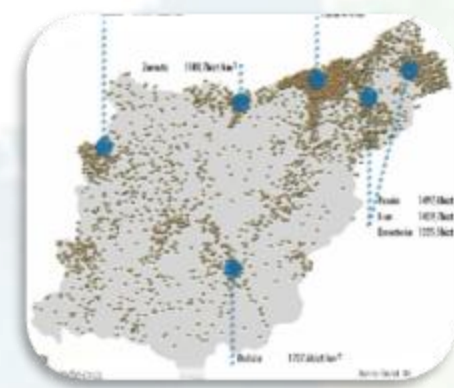

## Bi eskualdek desorekatzen dute dentsitatearen balantza

- ✓ Bidasoa Behereak eta Donostialdeak ia hirukoiztu egiten dute batez bestekoa.
- ✓ Dentsitate handieneko 8 udalerrietatik 5 Gipuzkoako ekialdean daude.
- ✓ Eibarrek 3. postura darama Debabarrena, baina lehen 2 eskualdeetatik urrun.

## Mila biztanletik gorako zortzi udalerri

Biztanleria dentsitate handieneko udalerriak

- ✓ Gipuzkoako 88 udalerrietatik, 24 baino ez daude batez bestekotik gora.
- ✓ XX. mendearen erdialdean industria lanesku eskari handia izan zuten udalerriak daude tartean.
- ✓ Lasarte-Oriak eta Donostiak 3.000 biztanle dituzte km karratuko.

## Hogei biztanle baino gutxiagoko bost udalerri

Biztanleria dentsitate txikieneko udalerriak

- ✓ Kostaldetik eta bere eskualdeko hirigunetik urrutien dauden udalerriak.
- ✓ Azalera handia izan ohi dute, baina industria gutxi.
- ✓ Elduainen azalera Lasarte-Oriakoa halako 4 da, baina 200 biztanle pasatxo ditu.