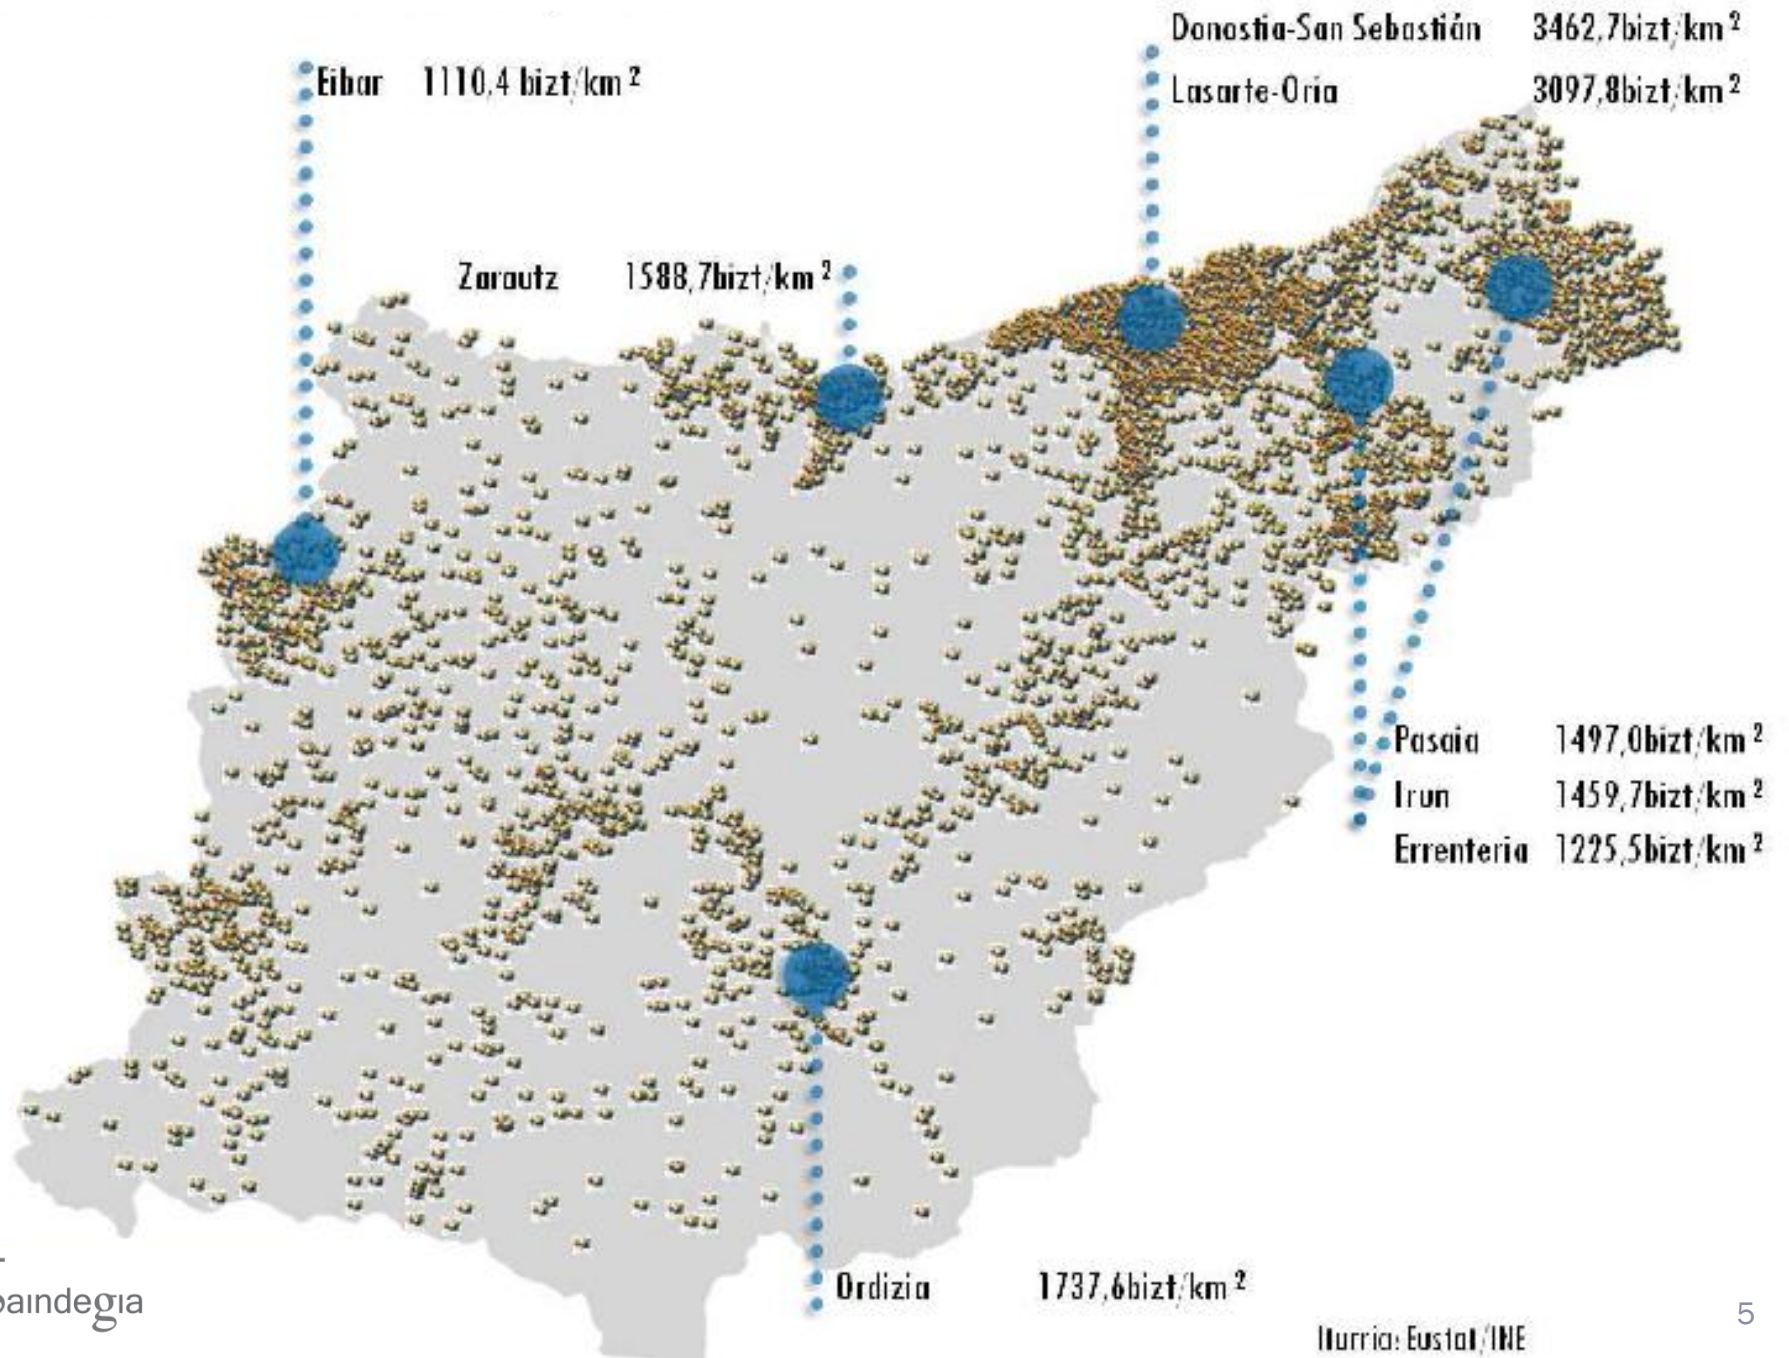

**Euskal Herria:** 150 biztanle.

**Europar Batasuna:** 116 biztanle.

Gipuzkoako biztanleria dentsitatea

**Belgikakoaren** parekoa da.

## Bi eskualdek desorekatzen dute dentsitatearen balantza

- ✓ Bidasoa Behereak eta Donostialdeak ia hirukoiztu egiten dute batez bestekoa.
- ✓ Dentsitate handieneko 8 udalerrietatik 5 Gipuzkoako ekialdean daude.
- ✓ Eibarrek 3. postura darama Debabarrena, baina lehen 2 eskualdeetatik urrun.

## Mila biztanletik gorako zortzi udalerri

Biztanleria dentsitate handieneko udalerriak

- ✓ Gipuzkoako 88 udalerrietatik, 24 baino ez daude batez bestekotik gora.
- ✓ XX. mendearen erdialdean industria lanesku eskari handia izan zuten udalerriak daude tartean.
- ✓ Lasarte-Oriak eta Donostiak 3.000 biztanle dituzte km karratuko.

## Hogei biztanle baino gutxiagoko bost udalerri

Biztanleria dentsitate txikieneko udalerriak

- ✓ Kostaldetik eta bere eskualdeko hirigunetik urrutien dauden udalerriak.
- ✓ Azalera handia izan ohi dute, baina industria gutxi.
- ✓ Elduainen azalera Lasarte-Oriakoa halako 4 da, baina 200 biztanle pasatxo ditu.