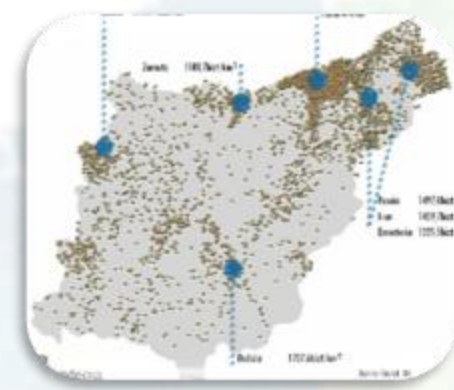

Mila biztanletik gorako zortzi udalerri